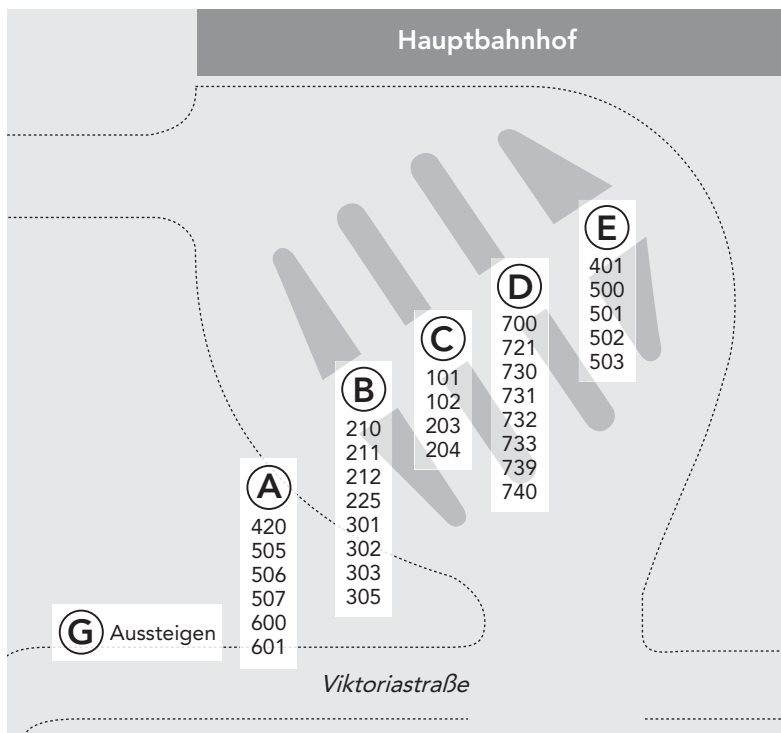

Busbahnhof Augsburg Hbf Haltestellen-Übersichtsplan

- Bussteig **A** • Achsheim • Zusmarshausen/Wertingen, Häder
• Krumbach, Gessertshausen • Anhausen
- Bussteig **B** • Stätzing, Wulfertshausen, Derching, Friedberg
• Affing, Pöttmes, Inchenhofen • Rehling, Aindling
- Bussteig **C** • Kissing, Mering • Friedberg, Adelzhausen
- Bussteig **D** • Bobingen, Schwabmünchen • Königsbrunn
- Bussteig **E** • Wertingen, Dillingen • Welden, Neusäß
• Aystetten, Schlipshausen
- Bussteig **G** Aussteigebussteig