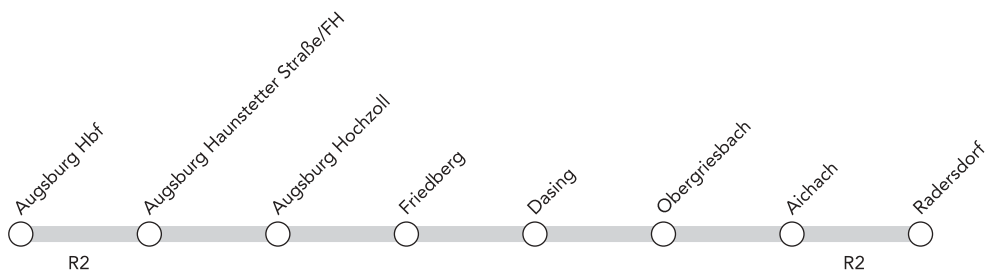

## Augsburg - Friedberg - Aichach - Radersdorf

**R2**

AVV-Verkehrsunternehmen:

Linie R2: DB Regio AG, Regio Bayerisch-Schwaben, Augsburg (Tel.: 01805/ 70 21 70\*)

\* 14 ct/Min. aus dem Festnetz, Tarife bei Mobilfunk ggf. abweichend