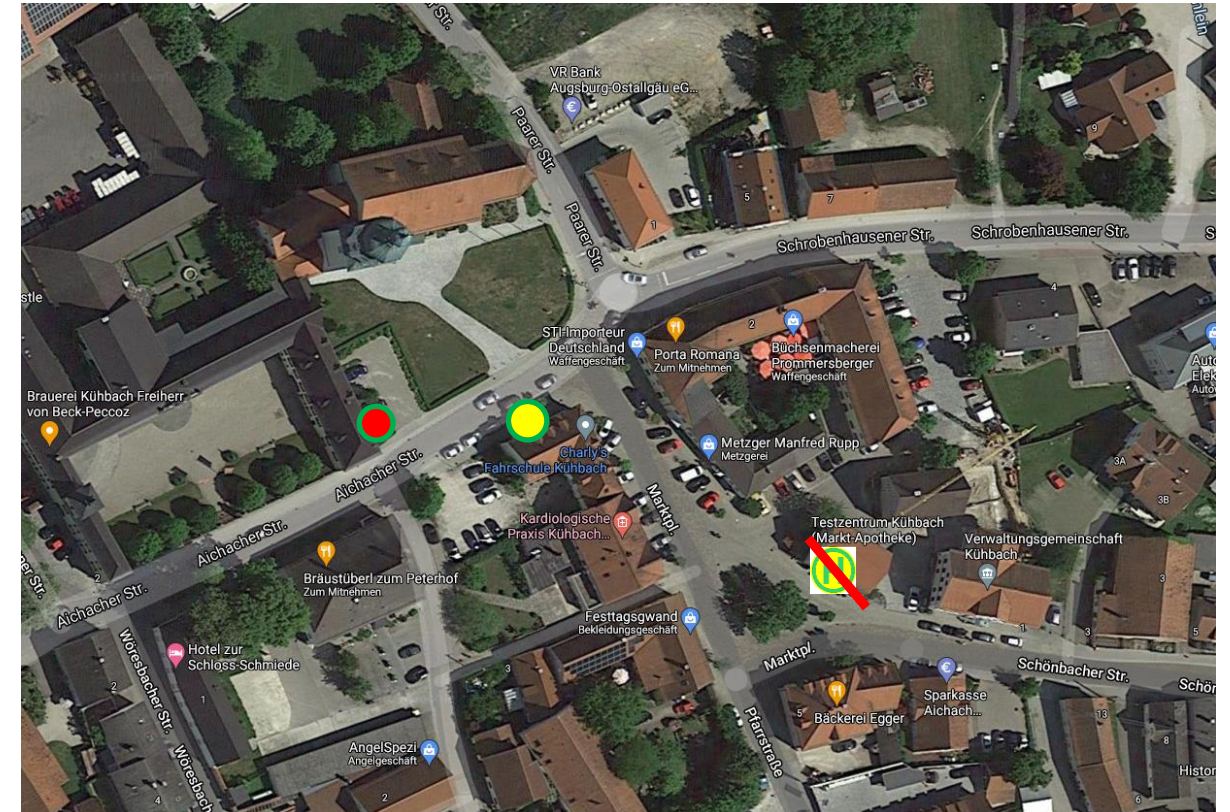

Verlegung der Haltestelle „Kühbach, Marktplatz“ in die Aichacher Straße Von Mittwoch, 09.06.21 bis vsl. Freitag, 30.07.21

Sehr geehrte Fahrgäste,

wegen **Straßenbauarbeiten am Kühbacher Marktplatz** wird diese Haltestelle vom 9.6.21 bis vsl. 30.7.21 in die Aichacher Straße verlegt.

Wir bitten die Fahrgäste um Verständnis.

 Standort Ersatzhaltestelle (AVV-Linie 241, 242 und AST) in Richtung Aichach

 Standort Ersatzhaltestelle (AVV-Linien 241 und 242) in Richtung Unterbernbach und Schiltberg **und Fahrten von der AVV-Linie 241 mit Ziel Aichach, die in Kühbach beginnen.**